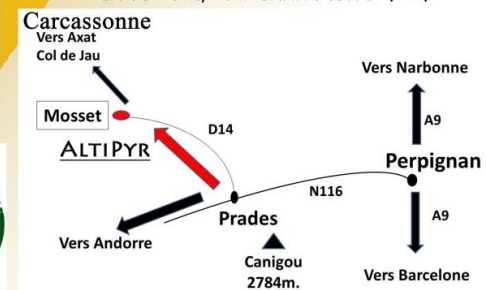

POUR VENIR ?

- BUS / TRAIN À 1 EURO DEPUIS PERPIGNAN
- EN VOITURE, PERPIGNAN-MOSSET (1 H)

NE PAS JETER SUR LA VOIE PUBLIQUE